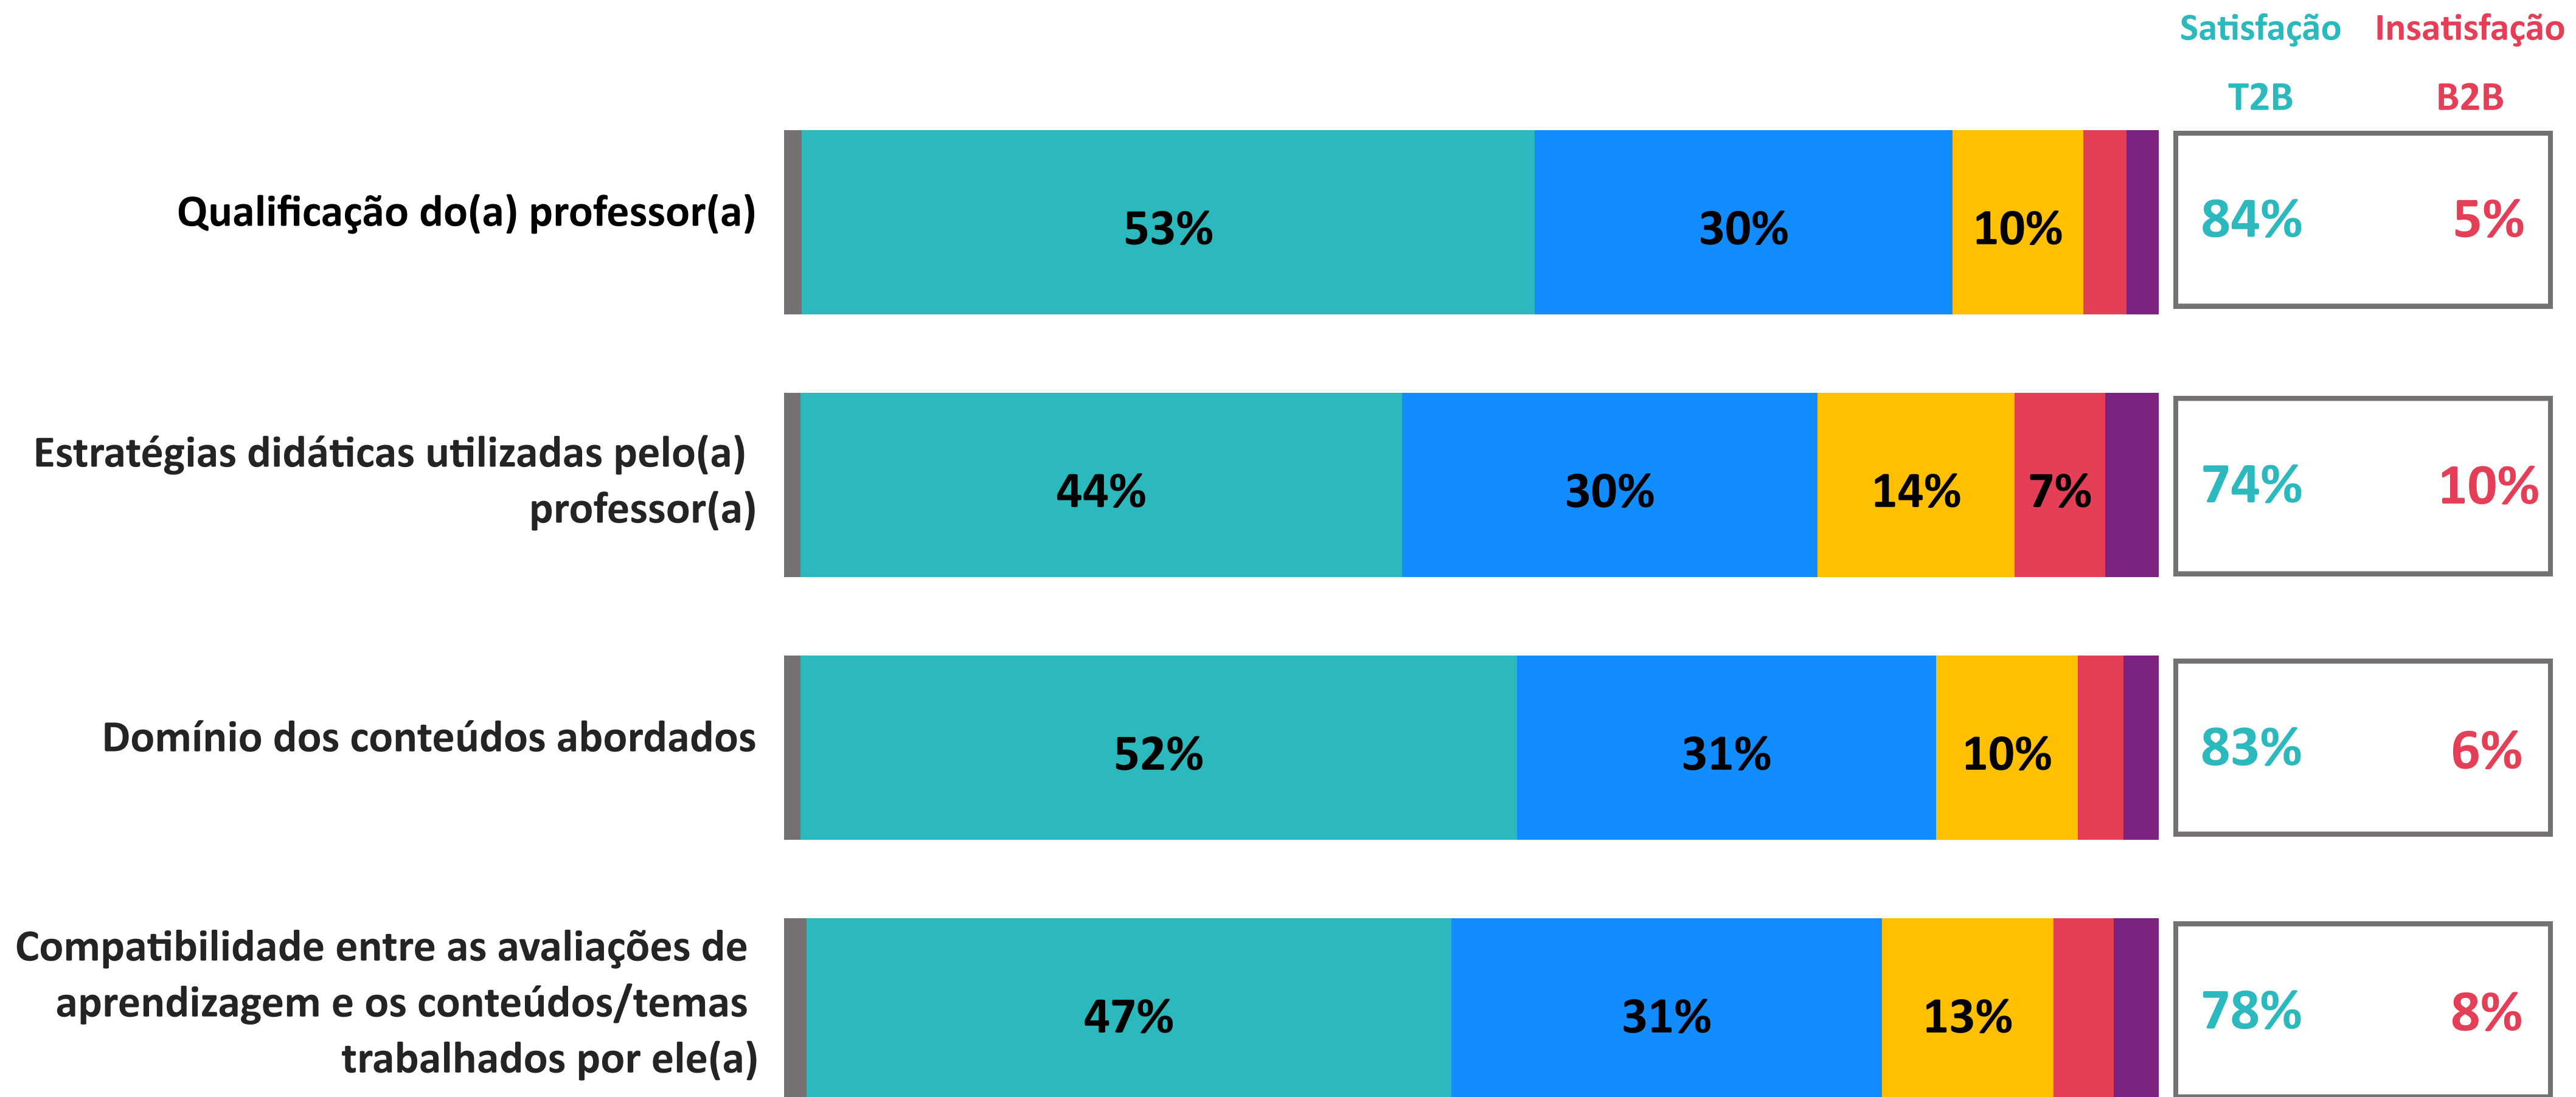

AVALIAÇÃO INSTITUCIONAL 2023.1

Desempenho Individual - Centro Universitário SOCIESC - Joinville

★
4.2

Índice de Satisfação Discente
(média das notas)
n = 4142

■ Não sei avaliar/não se aplica
■ Muito satisfeito
■ Satisfeito

■ Nem satisfeito nem insatisfeito
■ Insatisfeito
■ Muito insatisfeito

T2B = % Muito Satisfeito + % Satisfeito

B2B = % Muito Insatisfeito + % Insatisfeito