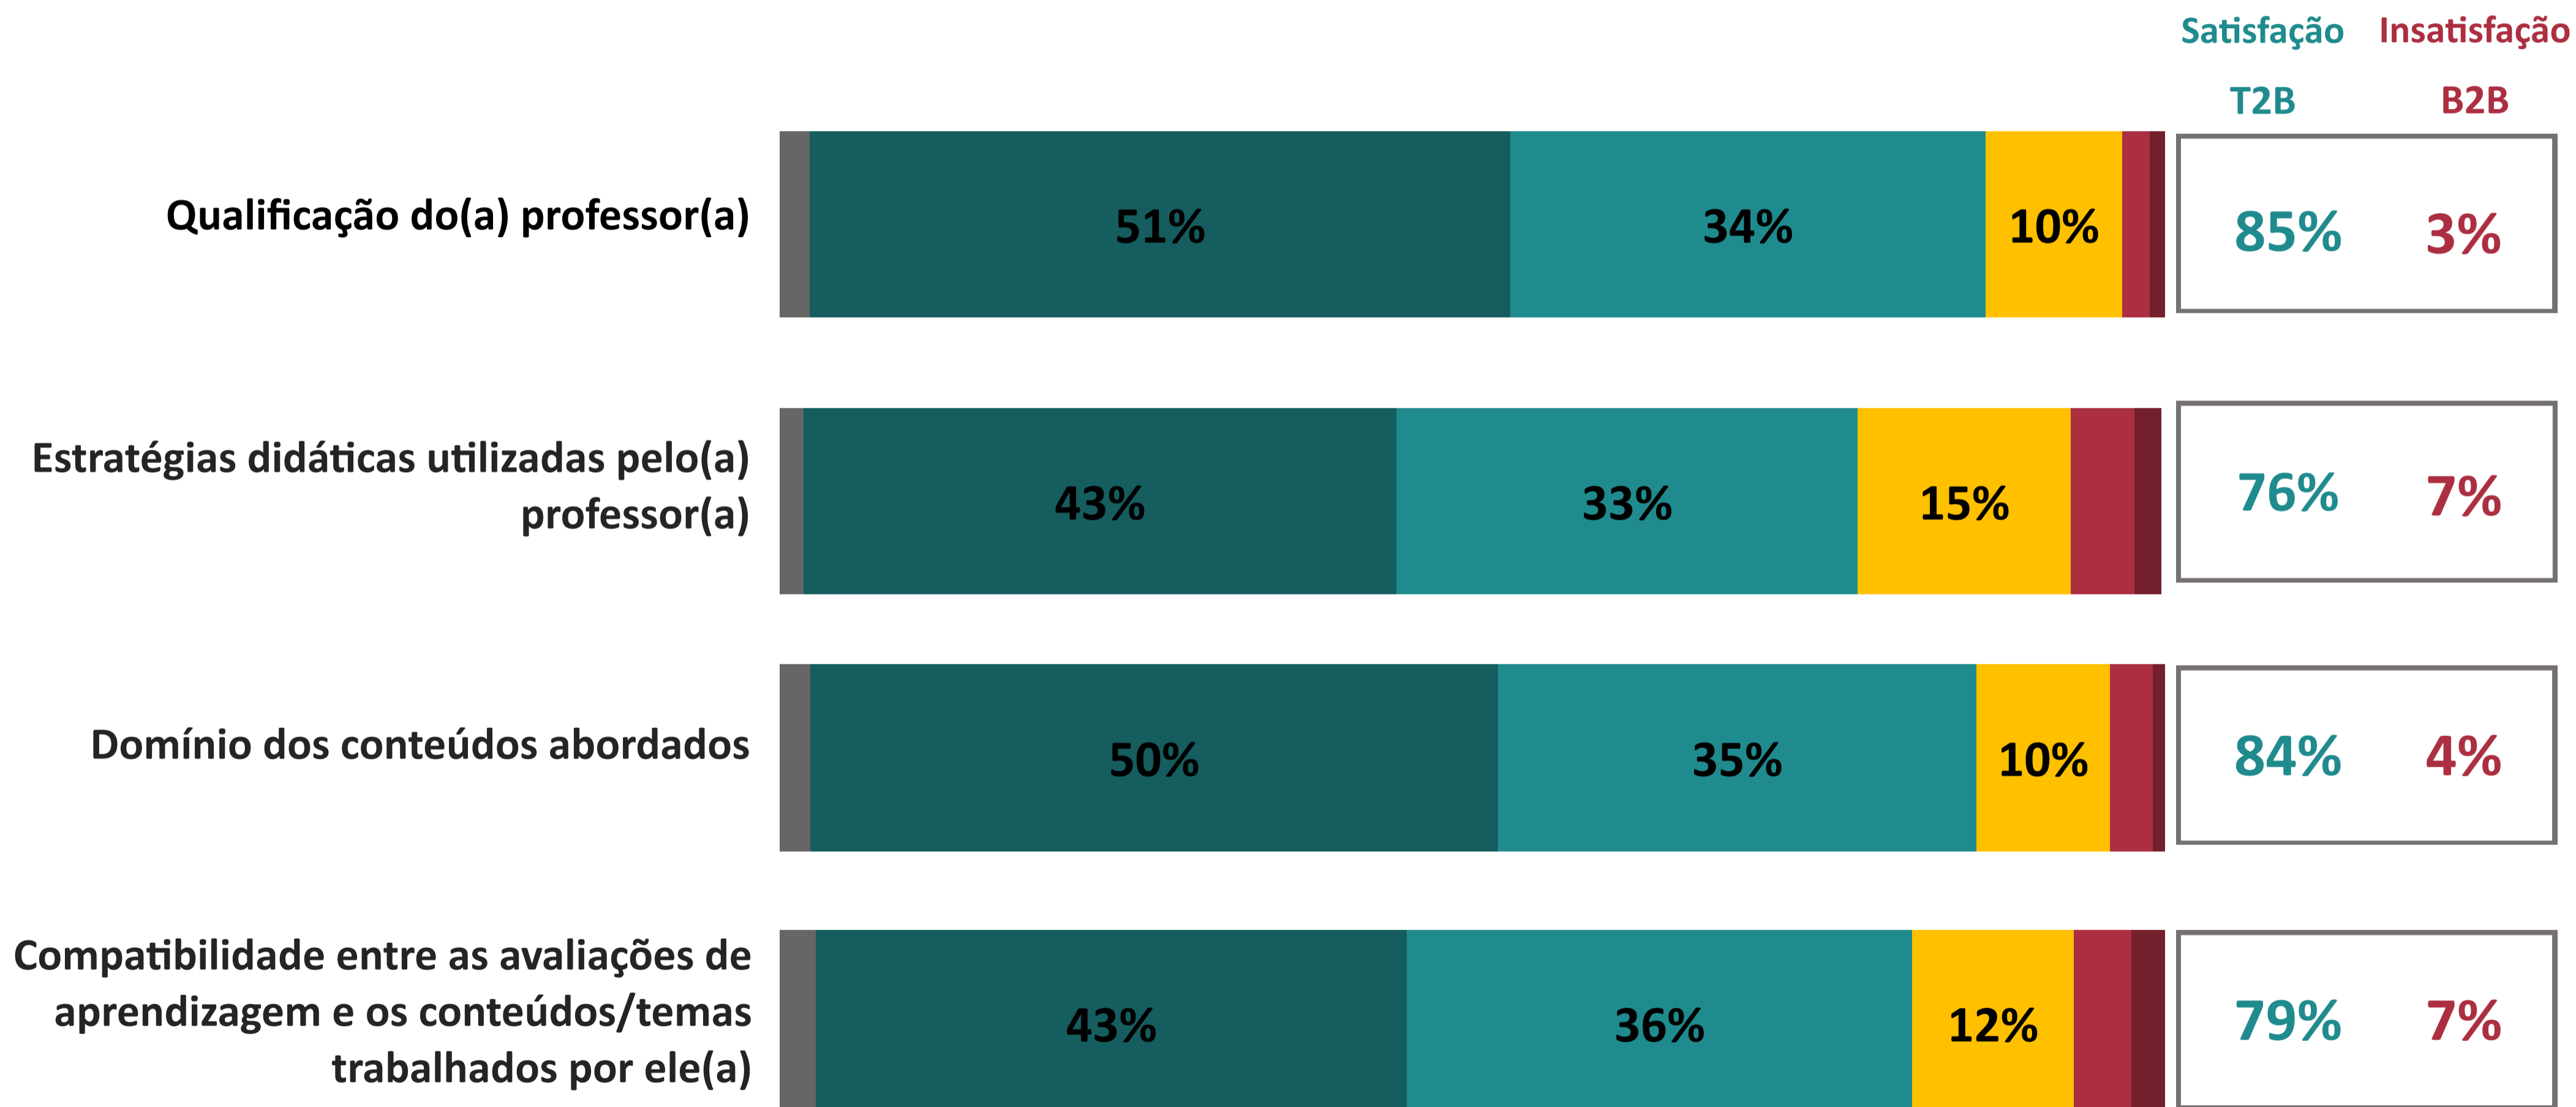

AVALIAÇÃO INSTITUCIONAL GERAL DOS DOCENTES | UNISOCIESC

desempenho nos atributos

Ano da Pesquisa

2023.1

4.23

Índice de Satisfação Discente

(média das notas)

Número de avaliações = 455

5. Muito Satisfeito
4. Satisfeito
Não sei avaliar/não se aplica

3. Nem satisfeito nem insatisfeito
2. Insatisfeito
1. Muito Insatisfeito

T2B = % Muito Satisfeito + % Satisfeito

B2B = % Muito Insatisfeito + % Insatisfeito