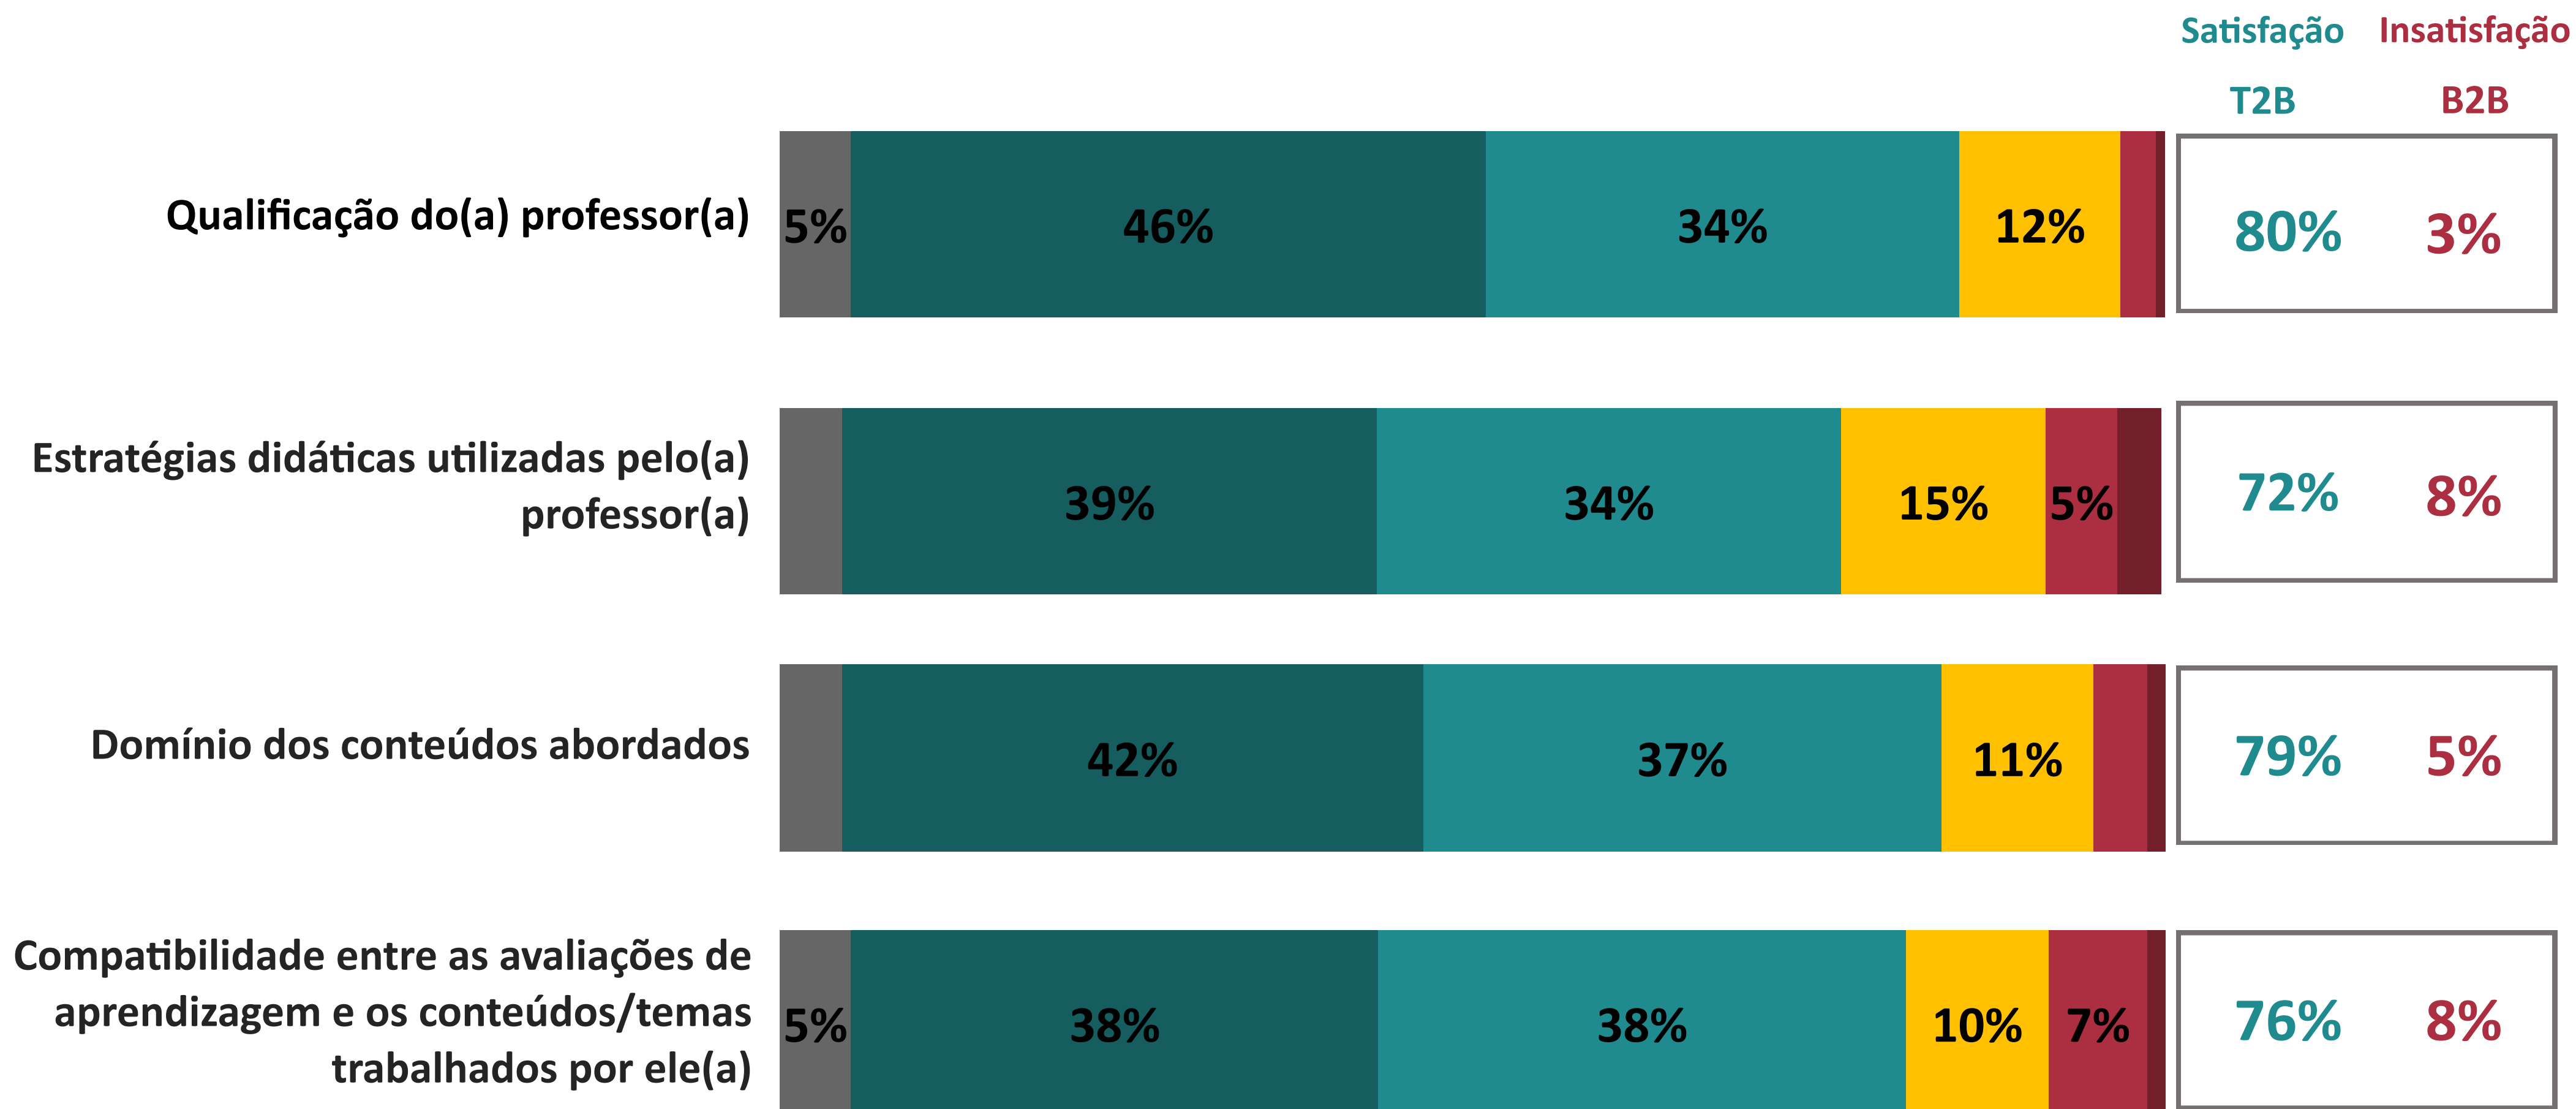

## desempenho nos atributos

Ano da Pesquisa

2023.2

4.15

Índice de Satisfação Discente

(média das notas)

Número de avaliações = 155

5. Muito Satisfeito  
4. Satisfeito  
Não sei avaliar/não se aplica