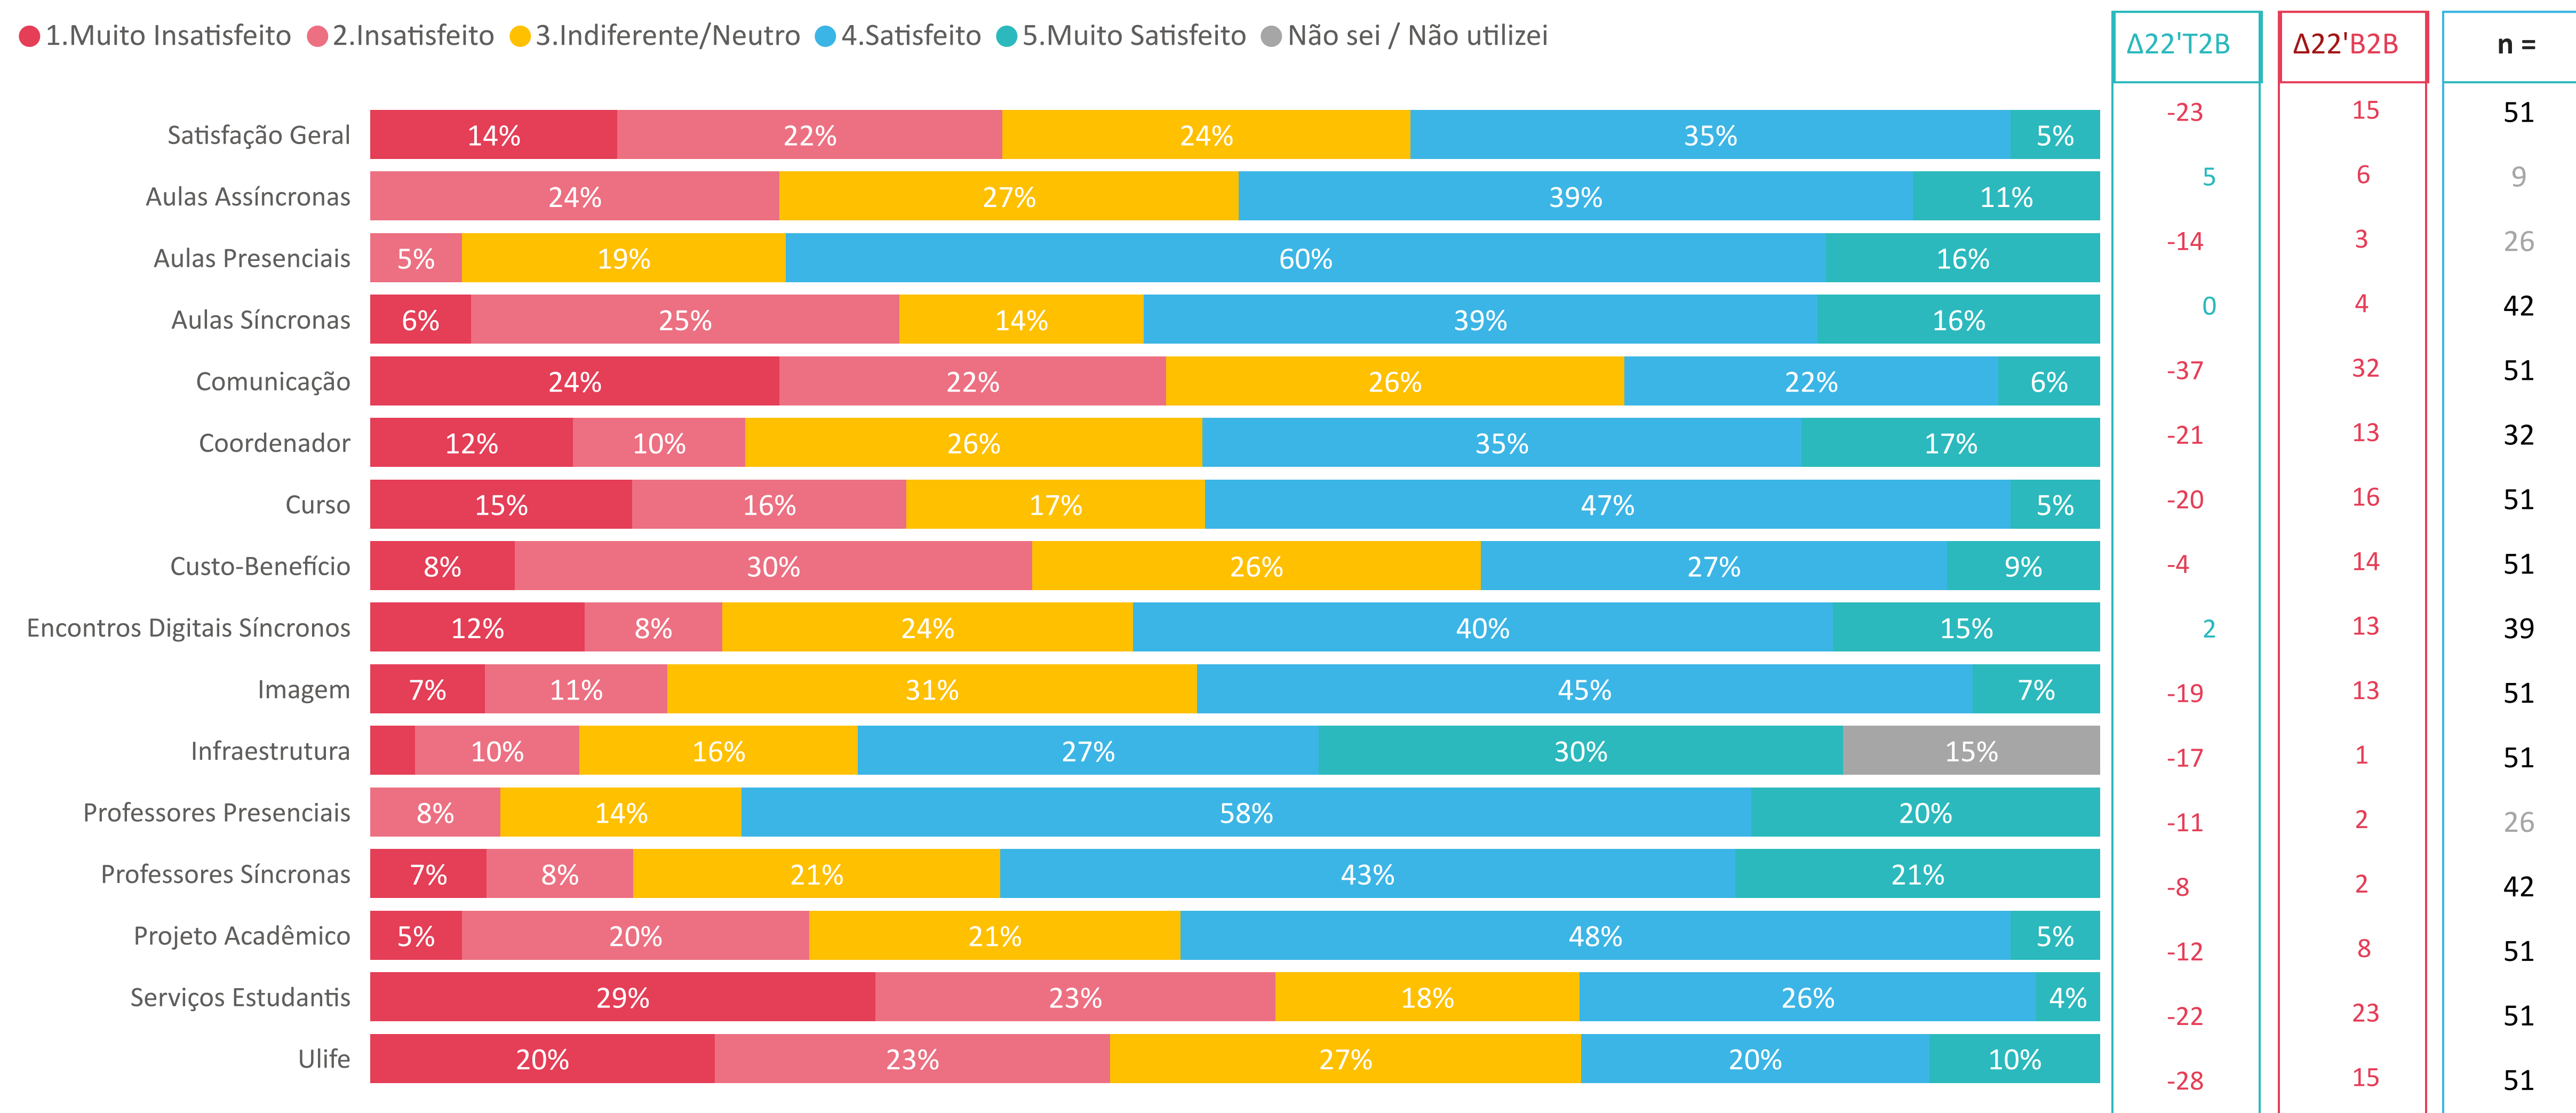

# UNISOCIESC - SATISFAÇÃO 2023 | SATISFAÇÃO

SEMIPRESENCIAL

Bloco: 
 Atributo: 
 Incluir Não se aplica:

● 1. Muito Insatisfeito 
 ● 2. Insatisfeito 
 ● 3. Indiferente/Neutro 
 ● 4. Satisfeito 
 ● 5. Muito Satisfeito 
 ● Não sei / Não utilizei