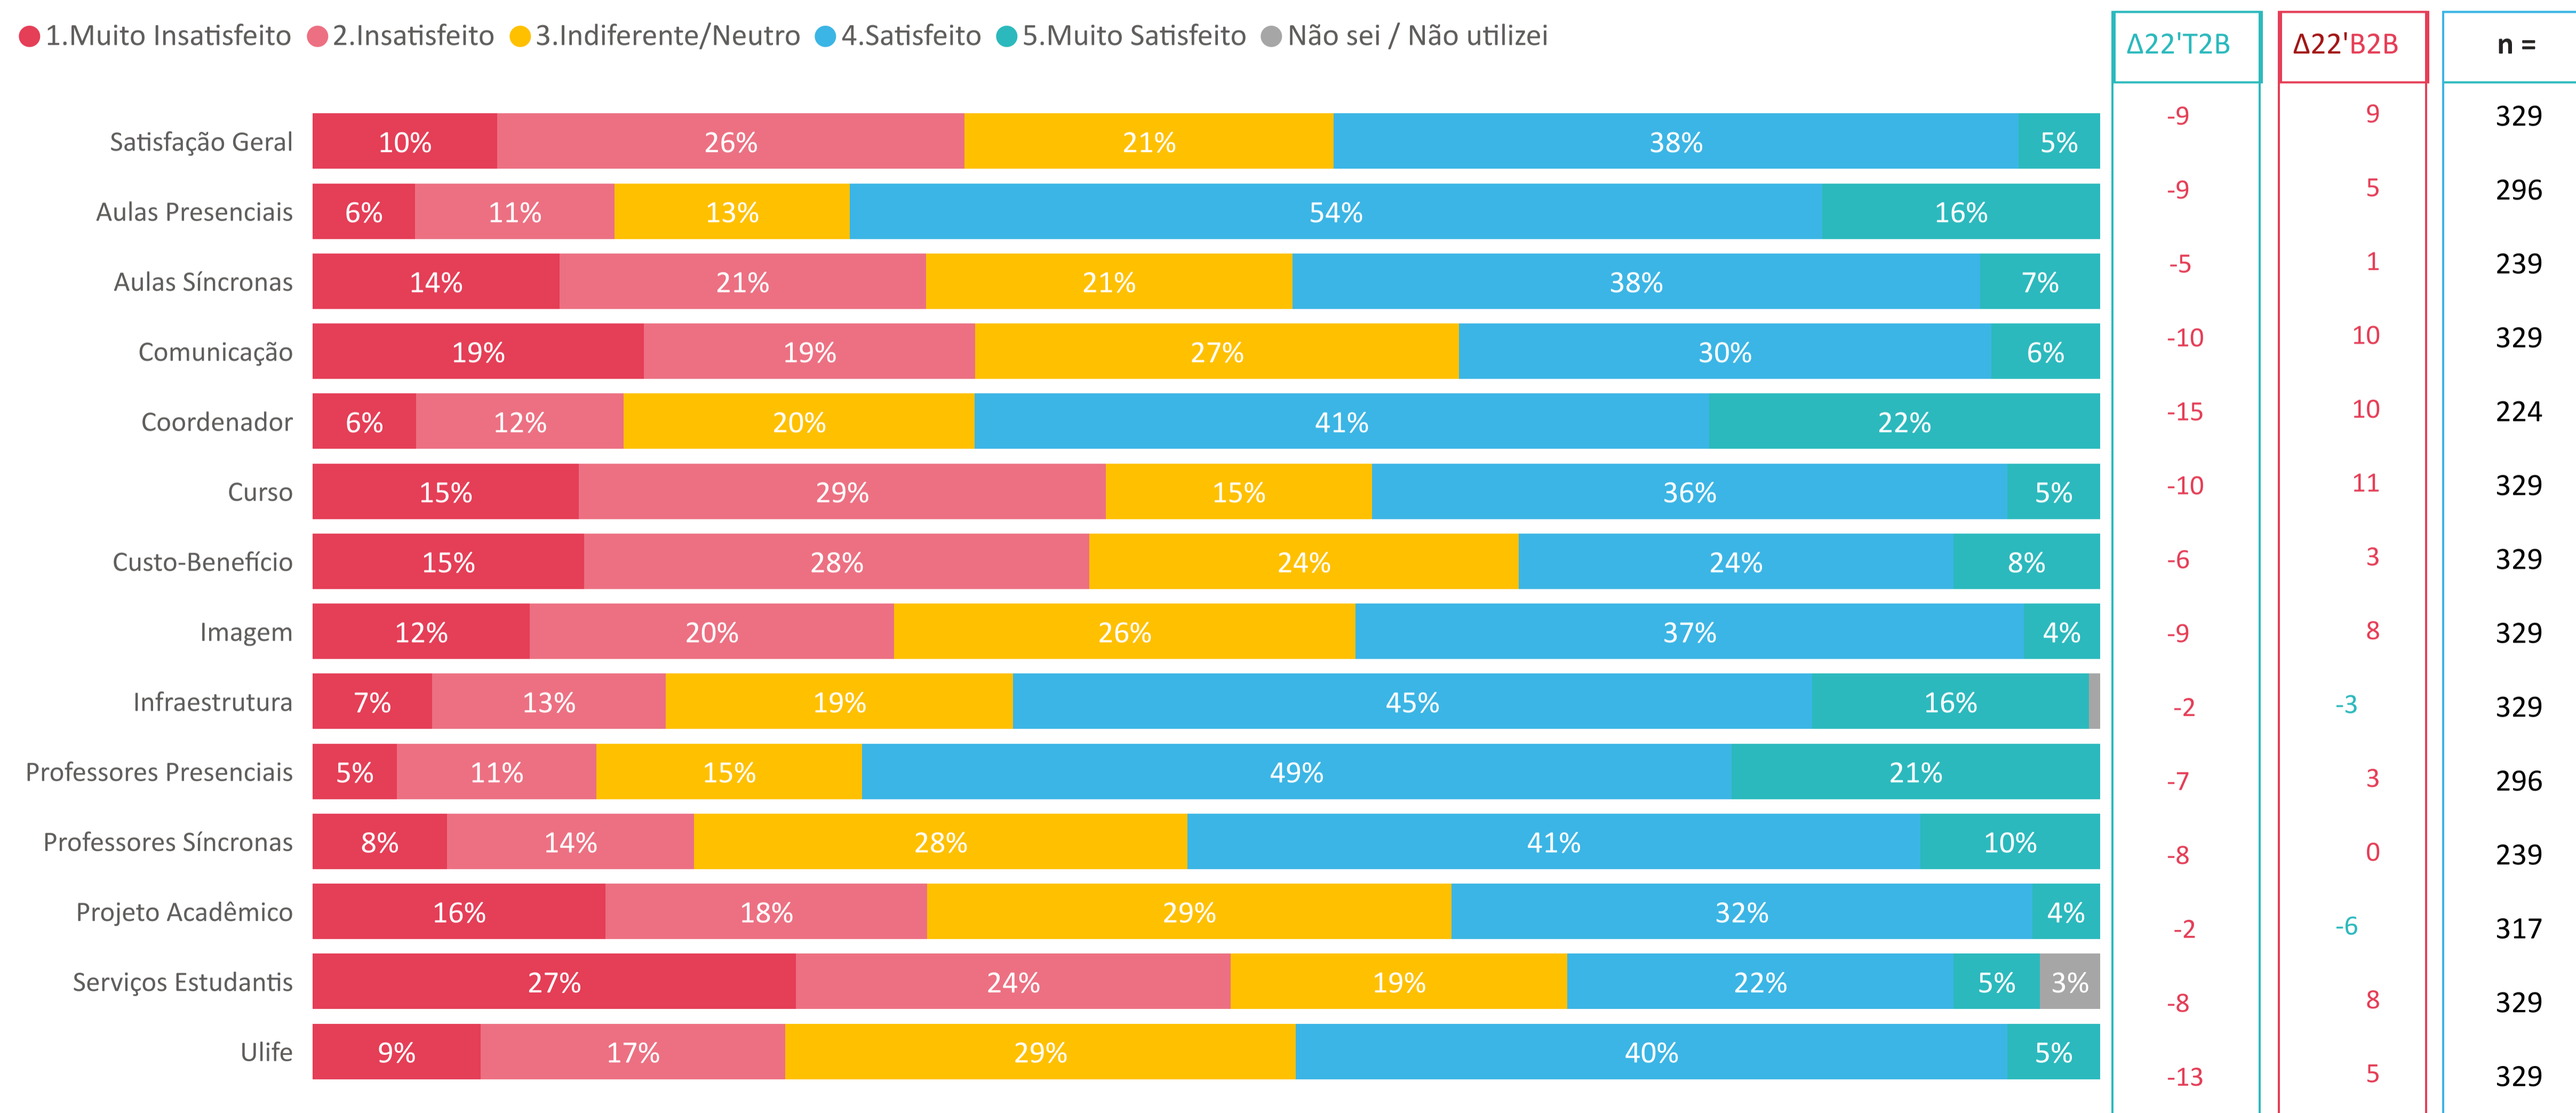

UNISOCIESC - SATISFAÇÃO 2023 | SATISFAÇÃO

PRESENCIAL

Bloco:
 Atributo:
 Incluir Não se aplica:

● 1.Muito Insatisfeito
 ● 2.Insatisfeito
 ● 3.Indiferente/Neutro
 ● 4.Satisfeito
 ● 5.Muito Satisfeito
 ● Não sei / Não utilizei