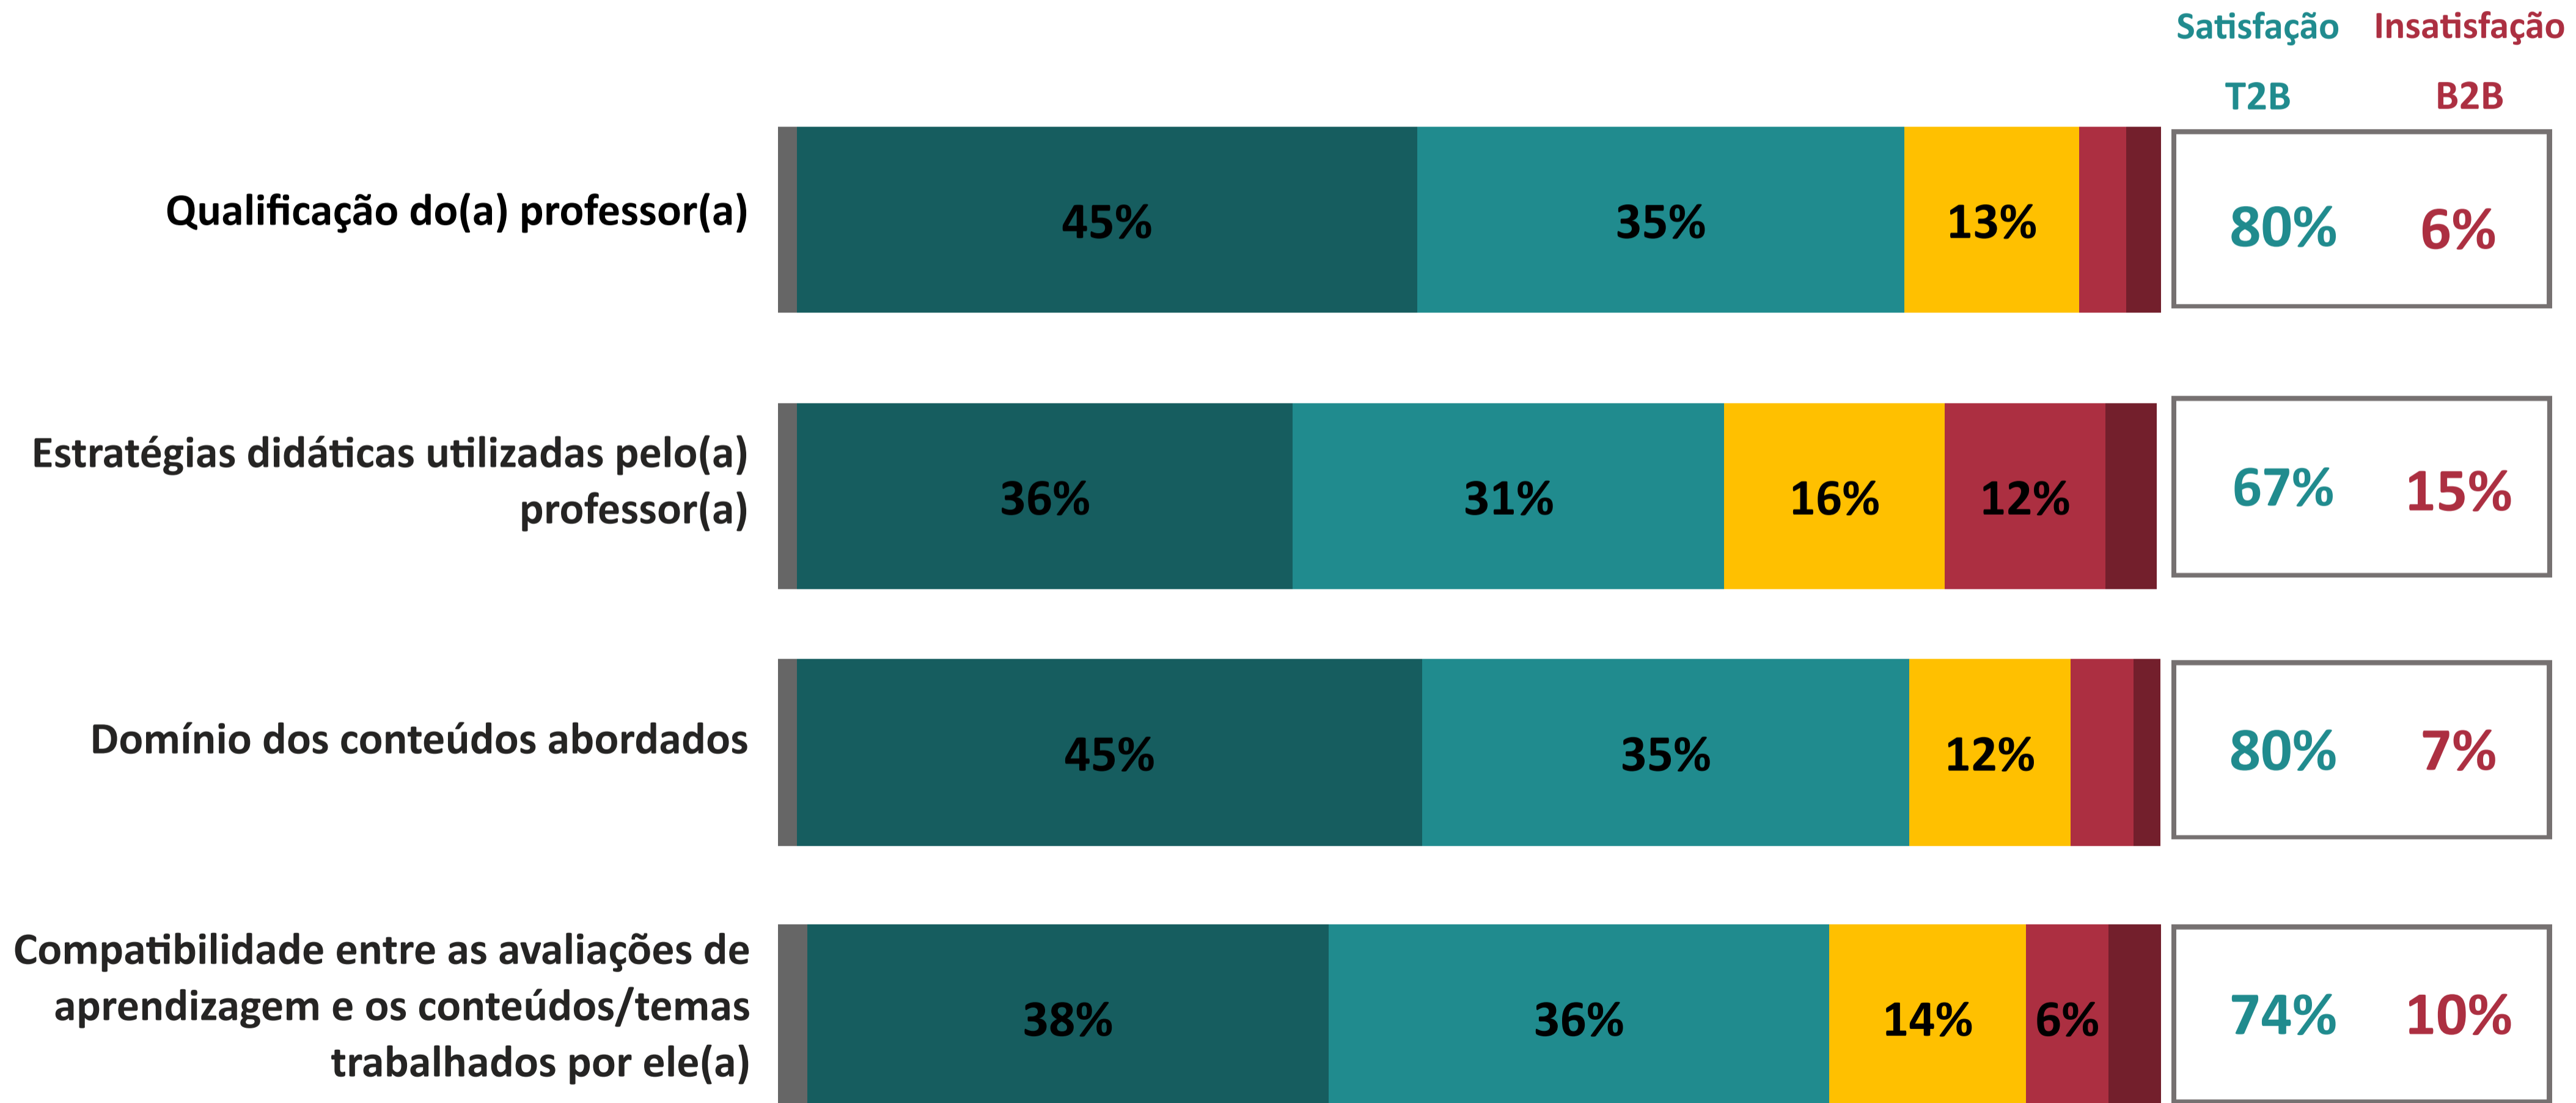

desempenho nos atributos

Ano da Pesquisa

2023.2

4.05

Índice de Satisfação Discente

(média das notas)

Número de avaliações = 1090

5. Muito Satisfeito
4. Satisfeito
Não sei avaliar/não se aplica